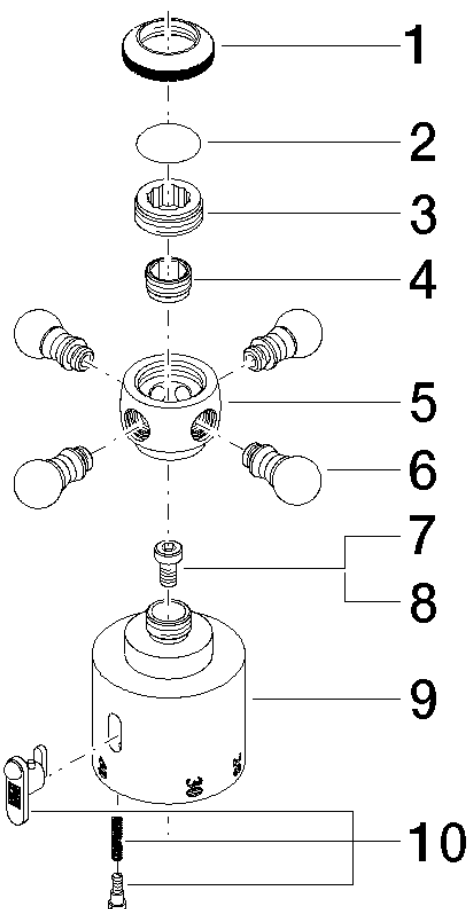

MADISON Manopola graduata - Ottone (Oro 23k)

MADISON

---

11 420 360

11 420 360

11 420 360

Parts for other finishes can be found here: Cromato

### Elenco delle parti di ricambio

N.	Codice articolo	Denominazione	Quantità necessaria	Tempo di produzione
1	09 20 36 005-09	manopola	1	40
2	09 26 01 016 90	accessori	1	2
3	09 20 83 006 90	manopola	1	2
4	09 24 03 119 90	ugello	1	2
6	09 20 36 004-09	manopola	4	40
7	90 30 30 027 00 90	vite	1	2
8	09 30 33 004 90	vite	1	2
10	90 21 33 020 00 90	manopola	1	2