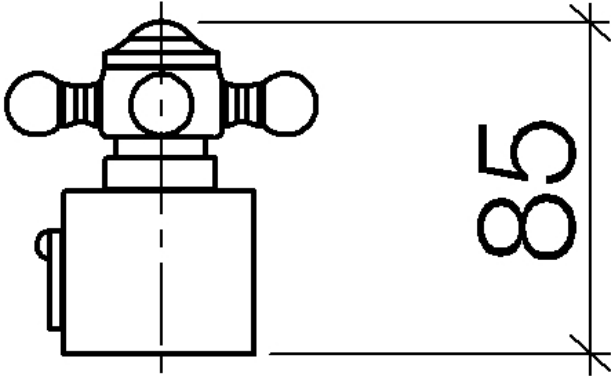

11 420 360

	Ottone (Oro 23k)	11 420 360-09
	Cromato	11 420 360-00
	Platinato spazzolato	11 420 360-06
	Platinato	11 420 360-08
	Ottone spazzolato (Oro 23k)	11 420 360-28
	Dark Platinum spazzolato	11 420 360-99

MADISON Manopola graduata - Ottone (Oro 23k)

MADISON

---

11 420 360

11 420 360

11 420 360

Parts for other finishes can be found here: Cromato

### Elenco delle parti di ricambio

N.	Codice articolo	Denominazione	Quantità necessaria	Tempo di produzione
1	09 20 36 005-09	manopola	1	40
2	09 26 01 016 90	accessori	1	2
3	09 20 83 006 90	manopola	1	2
4	09 24 03 119 90	ugello	1	2
6	09 20 36 004-09	manopola	4	40
7	90 30 30 027 00 90	vite	1	2
8	09 30 33 004 90	vite	1	2
10	90 21 33 020 00 90	manopola	1	2